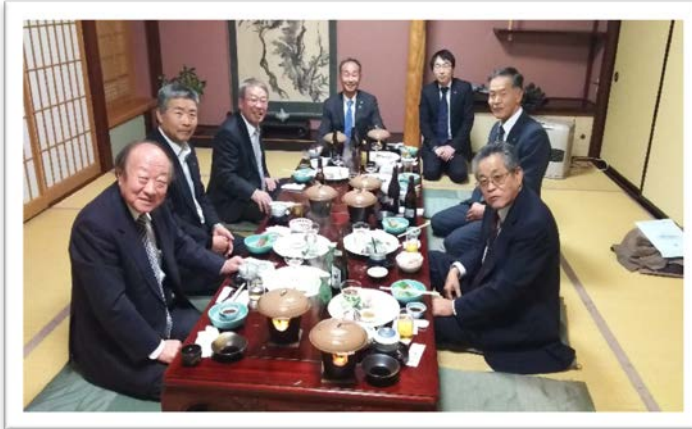

例会日 : 毎週木曜日 12:30-13:30 会場 : 中島健修館 (旧中島公民館) 2階 RC専用室

【 第 2155 回 例会 】

日時 : 平成 29 年 4 月 6 日 (木)

- ✦ Opening ships Bell
- ✦ Songs ; 国歌斉唱 奉仕の理想 四つのテスト
- ✦ 今月の誕生お祝い : 津田 享君
- ✦ President Message : 例会のあり方について
- ✦ 出席報告 : 88.9%
- ✦ 幹事報告 :
- ✦ 委員会報告 : ニコニコボックス
- ✦ ロータリーの友輪読会 : 会長担当

ロータリーの友 輪読会

今月中に、次年度の例会のあり方を決定しなければいけない。大前提は、入会しやすいクラブ、会員にとって負担の少ないクラブ、継続可能な方法を会員全体で考慮し来期は純増を目指して外部にクラブを宣伝しましょう。会員一致。

- ✦ Clousing ships Bell

【 第 2156 回 花見例会 】

日時 : 平成 29 年 4 月 13 日 (木)

- ✦ Opening ships Bell
- ✦ Songs ; 「奉仕の理想」
- ✦ President Message
- ✦ 出席報告 : 100.0%
- ✦ 幹事報告 : なし
- ✦ 委員会報告 : ニコニコボックス
- ✦ Closing ships Bell

五十番さんは、今年も嗜好を凝らした演出でした

【 第 2157 回 例会 】

日時：平成 29 年 4 月 20 日（木）

- ✚ Opening ships Bell
- ✚ Songs；「これでこそロータリー」
- ✚ President Message
- ✚ 出席報告：100.0%
- ✚ 幹事報告：G 補佐来クラブについて
- ✚ 委員会報告：ニコニコボックス
- ✚ 地区協議会報告会：室木会長エレクト
- ✚ Closing ships Bell