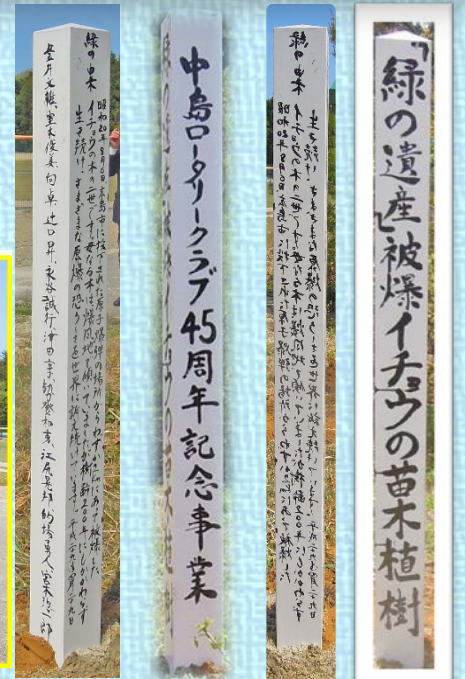

今月の(^_^♪Box：11000y（累積）：会長（0）、副会長（1）、向（1）、永谷（1）、津田（1）、勢登（0）、江尻（0）、宮本（2） 累積合計：243000y