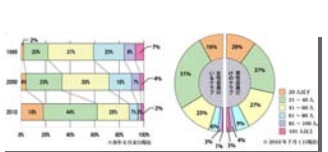

1. 寄付金速報 — やや回復傾向も、依然厳しい状況 —
2. 国際大会にブース出展 — 来訪者 500 人を超える —
3. タイ米山学友会が誕生！ — 米山ナイトで報告 —

新コーナーの原稿を大募集します！

- 「同論・異論」…詳細はこちら NEW
- 「私の愛用品」…詳細はこちら

最近情報として統計がアップされていたので抜粋した。

地区別 クラブ数・会員数・出席率一覧
グラフで見るロータリアン数の変遷 NEW

会員数・クラブ数推移

クラブの規模（全地区平均）

四つのテスト

THE FOUR WAY TEST

言動はこれに照らして

— of the things we think, say or do —

- I 真実かどうか
- II みんなに公平か
- III 好意と友情を深めるか
- IV みんなのためになるかどうか

【ニコニコBOX】 5月の投函額 22,000円
累計額 278,000円