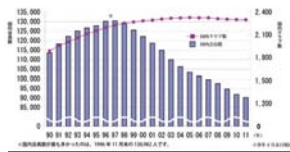

1. 寄付金速報 — やや回復傾向も、依然厳しい状況 —
2. 国際大会にブース出展 — 来訪者 500 人を超える —
3. タイ米山学友会が誕生！ — 米山ナイトで報告 —

新コーナーの原稿を大募集します！

- 「同論・異論」…詳細はこちら NEW
- 「私の愛用品」…詳細はこちら

最近情報として統計がアップされていたので抜粋した。

地区別 クラブ数・会員数・出席率一覧
グラフで見るロータリアン数の変遷 NEW

会員数・クラブ数推移

クラブの規模（全地区平均）

四つのテスト

THE FOUR WAY TEST

言動はこれに照らして

— of the things we think, say or do —

- I 真実かどうか
- II みんなに公平か
- III 好意と友情を深めるか
- IV みんなのためになるかどうか

【ニコニコBOX】 5月の投函額 22,000円
累計額 278,000円